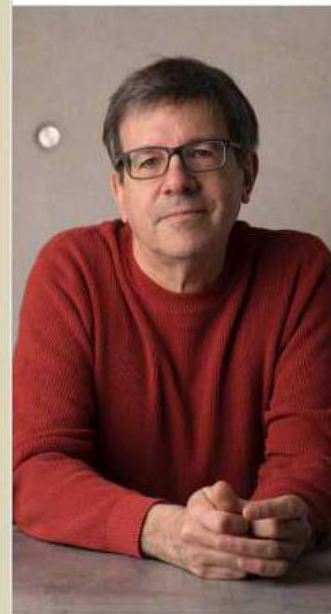

RENCONTRE AVEC L'AUTEUR

EDUARDO BERTI

PRÉSENTATION ET DÉDICACE DU LIVRE

UN FIU STRĂIN / UN FILS ÉTRANGER

Samedi 22 mars 2025 - 17h

**Bibliothèque française Eugène Ionesco,
Strada Basarabiei 14, GALAȚI**